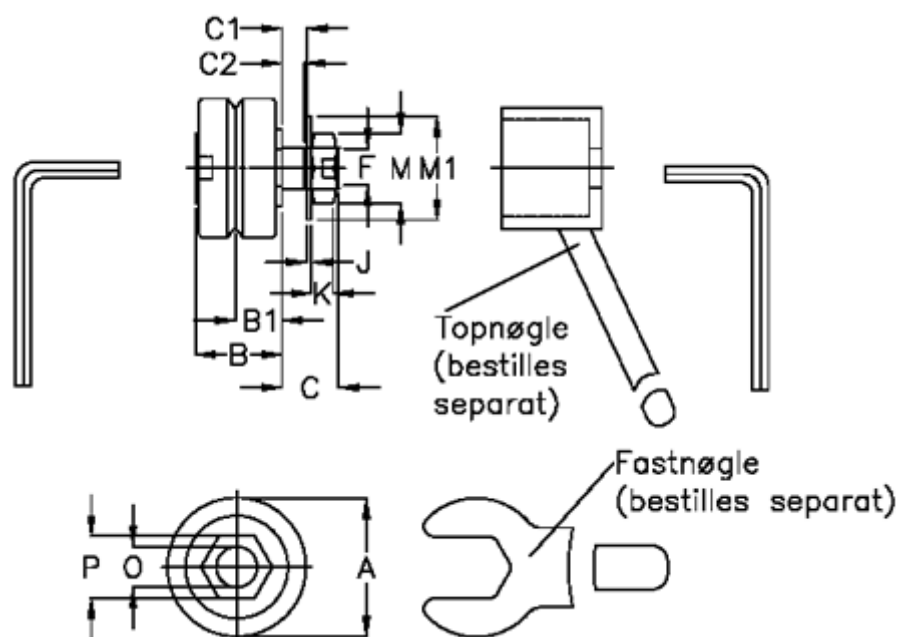

Varenummer: 057153101303
 Beskrivelse: HEPCO GV3 leje SJ 13 CNS
 Standart m. kort akse

Mål

a = 12.7	K = 2.2
B = 10.1	M = 7
B1 = 5.47	M1 = 9
C = 5.8	O = 4
C1 = 3.0	P = 7
C2 = 2.2	vægt kg/1000 = 0.008
F = M4 x 0,5	
J = 0.80	